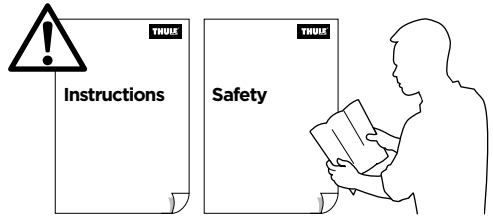

1. **HR** Kutija za teret koja se postavlja na stražnji kraj automobila
   EL Μπαγκάζιέρρα κοτσοδόρου
   TR Aracın arkasına monte edilen eşya kutusu
   MT Kaxxa għat-tagħbija li tintrama fuq in-naħa ta' wara tal-karozza

HE ארזמ מסעון הלהרכבה מאחור על הרכב
AR صندوق حمولة للتركيب في الجزء الخلفي للسيارة

1. **ZH (CN)** 车辆后置安装载物箱
   ZH (TR) 安装在車尾的置物箱
   JA クルマのリアマウント型カーゴボックス
   KO 차량 후면에 장착하기 위한 카고 박스
   TH กล่องเก็บสัมภาระสำหรับติดตั้งที่ท้ายรถ
   MS Kotak kargo untuk pemasangan belakang pada kereta

CITY CRASH
Complies with ISO norm