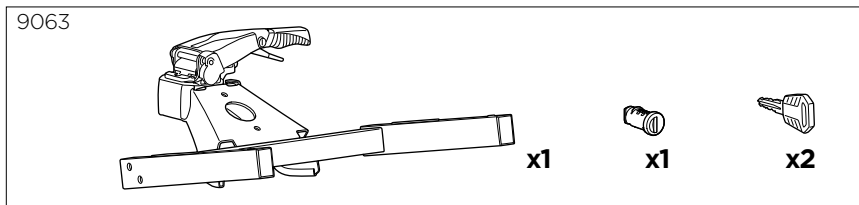

Thule Arcos M/L

9061, 9062